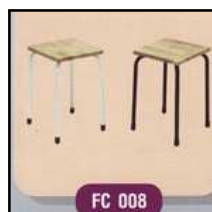

Model Dim:cm H:cm
015-FC003 38 45

► Fanty Chair

เก้าอี้เฟนตี หน้าไม้ ยางพารา มี โครงเหล็กสีขาวและสีดำ

มีทั้งทรงกลมและทรงเหลี่ยม

Model Dim:cm H:cm
015-FC006 41.5 42

Model Dim:cm H:cm
015-FC007 47 42

Model Dim:cm H:cm
015-FC008 45 44

Model Dim:cm H:cm
015-FC009 60 77

There are many other model that wasn't printed. You should visit our website for more detail.
www.crhouseware.com / E-mail : crhouseware@hotmail.com