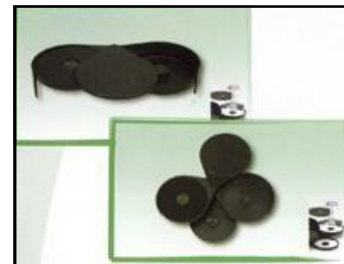

Model	Detail	
013-GRP-2	2 Tray Rimmer	320 /อัน
013-GRP-3	3 Tray Rimmer	350/อัน

There are many other model that wasn't printed. You should visit our website for more detail.
www.crhouseware.com / E-mail : crhouseware@hotmail.com