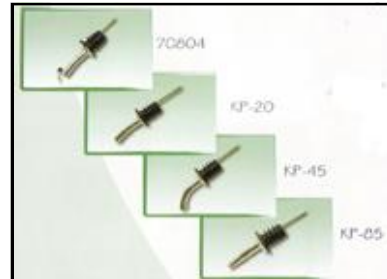

Model	Detail	
013-KP-45	Angled spout	145 /อัน
013-KP-85	Tapered spout	145 /อัน
013-KP-20	Jet spout	155 /อัน
013-70804	Jet spout with cap	155 /อัน

† Glass Rimmers
- Choice of 2 or 3 tray rimmer
- Includes salt tray ,Sugar Tray, Lamon tray
- Collapsible

† Measured Pourers จุกรินเหล้าพลาสติกอย่างดี
- Smooth and accrate pour for consistent drinks